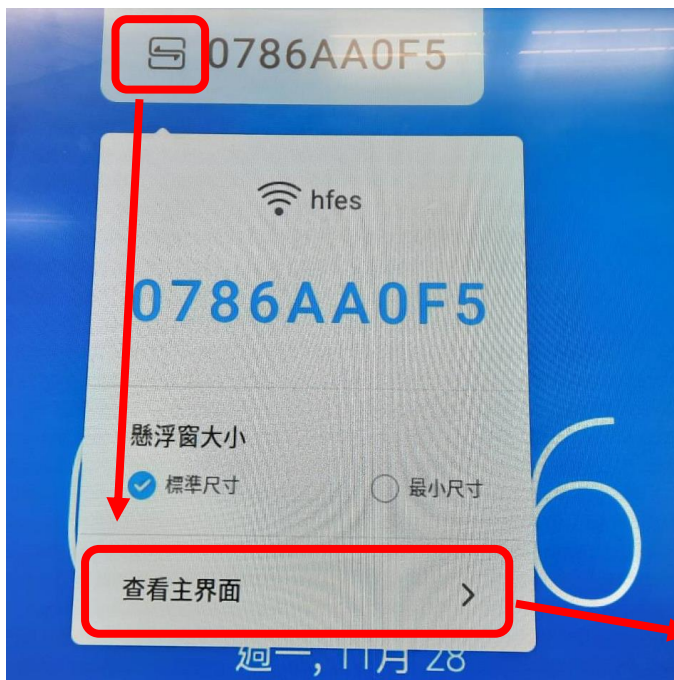

iPad
投屏
操作
方式

如果在 Windows 沒看到投屏代碼，將大屏切換到 Android 系統。