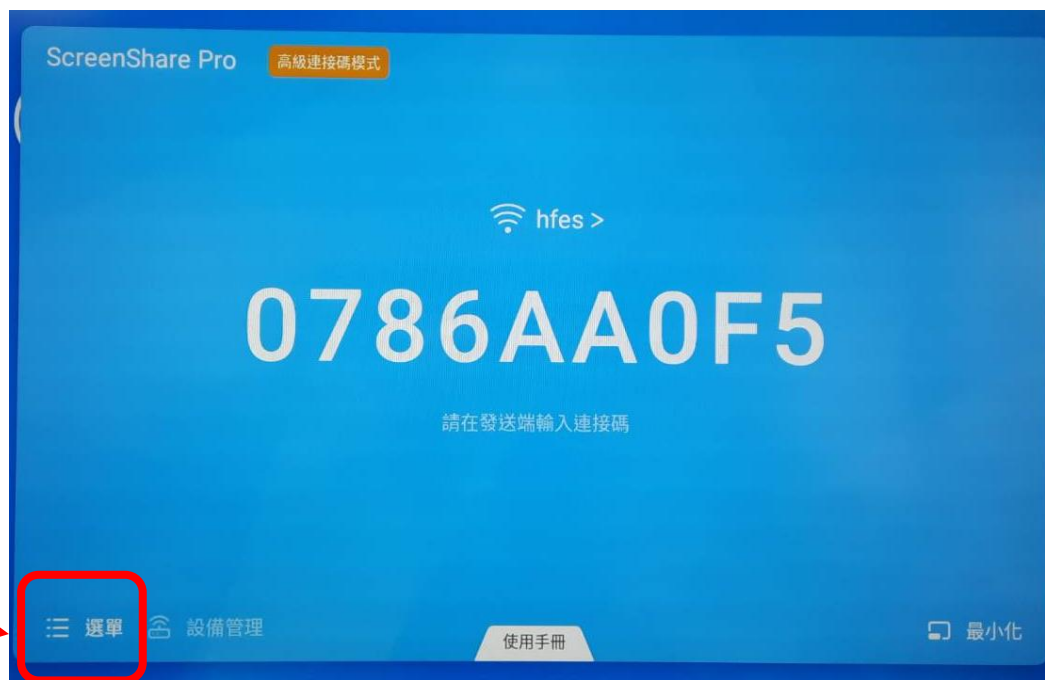

iPad
投屏
操作
方式

如果在 Windows 沒看到投屏代碼，將大屏切換到 Android 系統。