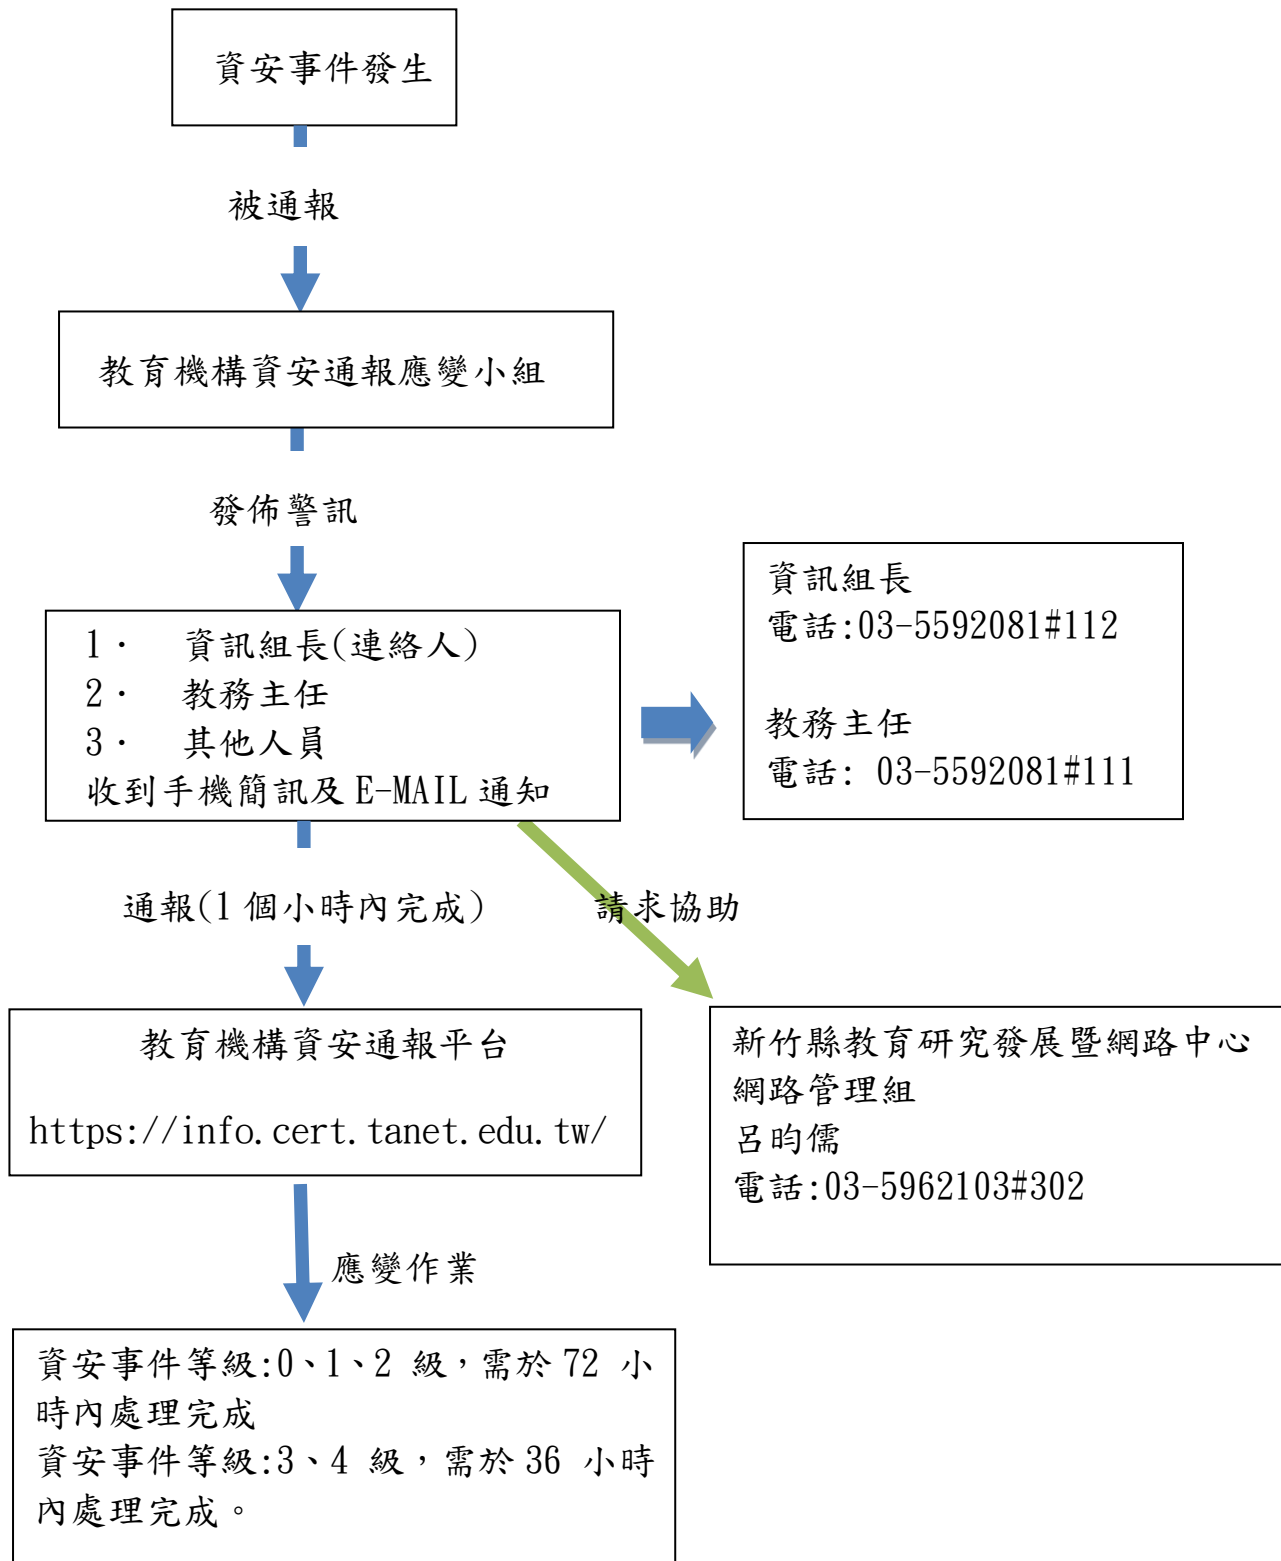

## 資通安全事件通報程序

### 一、教育機構資安通報流程：

## 二・校內通報流程：